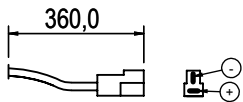

Technical
Drawing

Desenho
Técnico

Technical
Specification

Especificação
Técnica

Imagem
Ilustrativa

101413412

Valores Nominais

Tensão (V)	13
Corrente (A)	14
Potência (W)	125
RPM (min ⁻¹)	3000
Torque (N.m)	0,4
Peso (Kg)	1,500