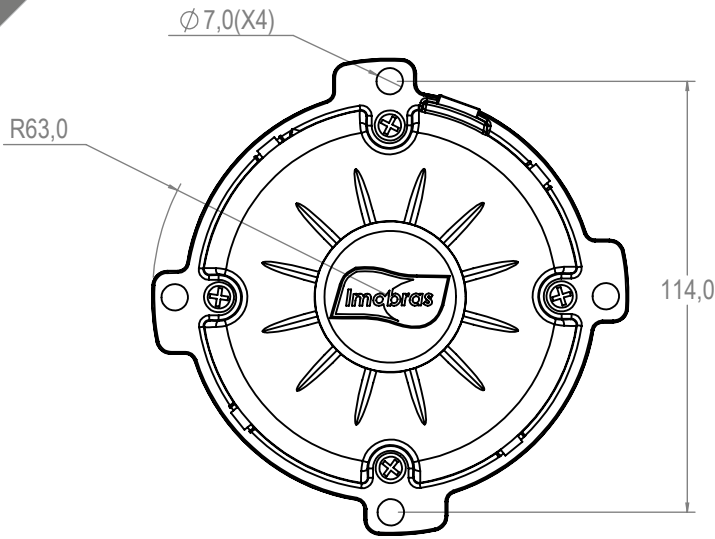

Technical
Drawing

Desenho
Técnico

Technical
Specification

Especificação
Técnica

Imagem
Ilustrativa

101413412

Valores Nominais

Tensão (V)	13
Corrente (A)	14
Potência (W)	125
RPM (min ⁻¹)	3000
Torque (N.m)	0,4
Peso (Kg)	1,500

-Aplicação: Industrial