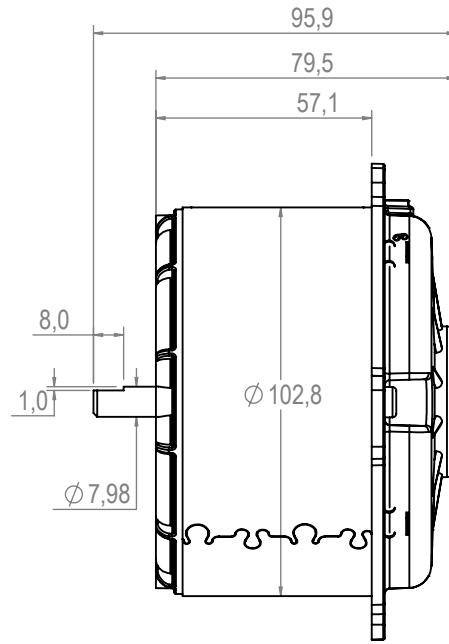

Technical
Drawing

Desenho
Técnico

Technical
Specification

Especificação
Técnica

Imagem
Ilustrativa

101413412

Valores Nominais

Tensão (V)	13
Corrente (A)	14
Potência (W)	125
RPM (min ⁻¹)	3000
Torque (N.m)	0,4
Peso (Kg)	1,500