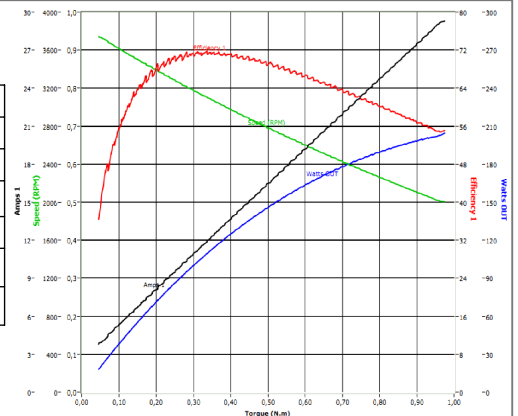

Technical
Drawing

Desenho
Técnico

Technical
Specification

Especificação
Técnica

Imagem
Ilustrativa

101413412

Valores Nominais

Tensão (V)	13
Corrente (A)	14
Potência (W)	125
RPM (min ⁻¹)	3000
Torque (N.m)	0,4
Peso (Kg)	1,500